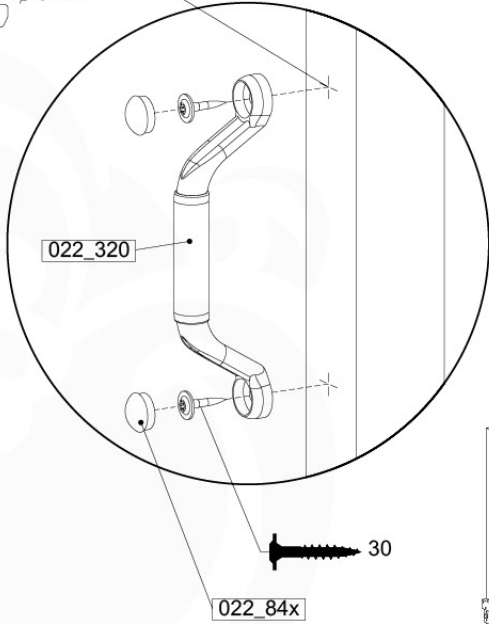

Ladder 120x Bakstrade - P02 UL - 30-11-2020 - v1.0

10-3

10-4

min. 23 cm

min. 27 mm
max. 85 mm

10-5

11 Swing Frame / Climb Frame

12