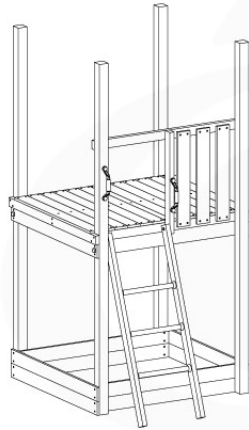

Ladder 120x Bakstrade - P02 UL - 30-11-2020 - v1.0

10-3

10-4

min. 23 cm

min. 27 mm
max. 85 mm

10-5

11 Swing Frame / Climb Frame

12

+

12

1-Swing frame / 2-Swing frame
457_101
457_102

+

12

1-Climb frame / 2-Climb frame
457_105
457_106

12 Ground Anchors

GA05