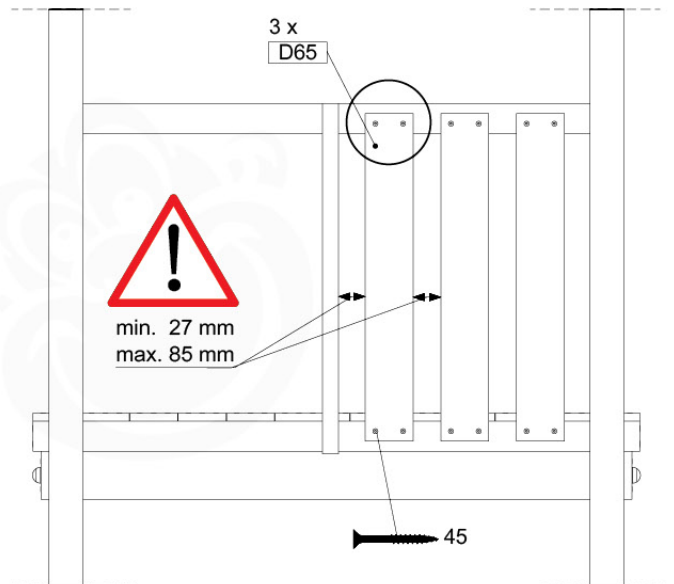

Ladder 120x Bakstrade - P02 UL - 30-11-2020 - v1.0

10-3

10-4

min. 23 cm

min. 27 mm
max. 85 mm

10-5

11 Swing Frame / Climb Frame

12