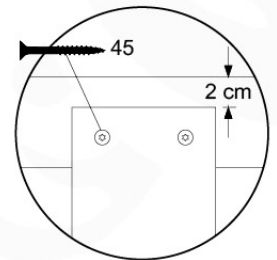

Ladder 120x Bakstrade - P02 UL - 30-11-2020 - v1.0

10-3

10-4

min. 23 cm

min. 27 mm
max. 85 mm

10-5

11 Swing Frame / Climb Frame

12