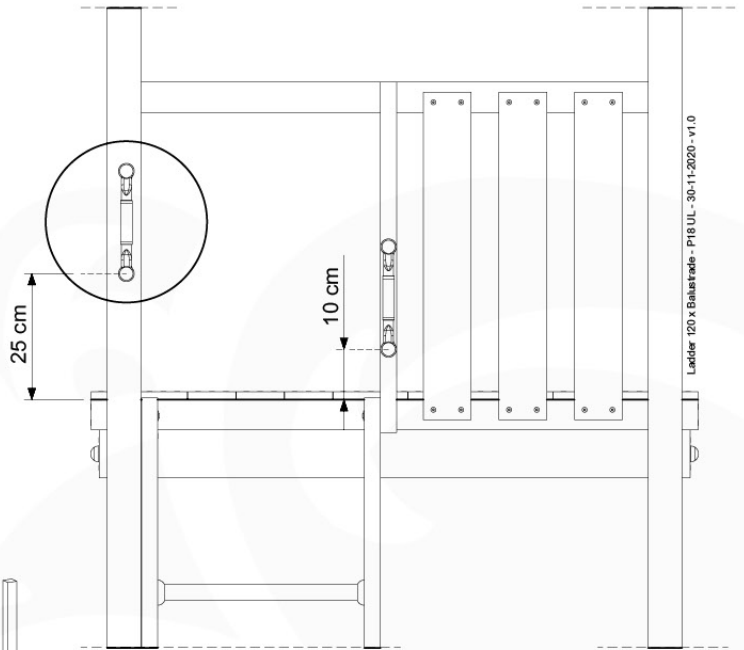

Ladder 120x Bakstrade - P02 UL - 30-11-2020 - v1.0

10-3

10-4

min. 23 cm

min. 27 mm
max. 85 mm

10-5

11 Swing Frame / Climb Frame

12